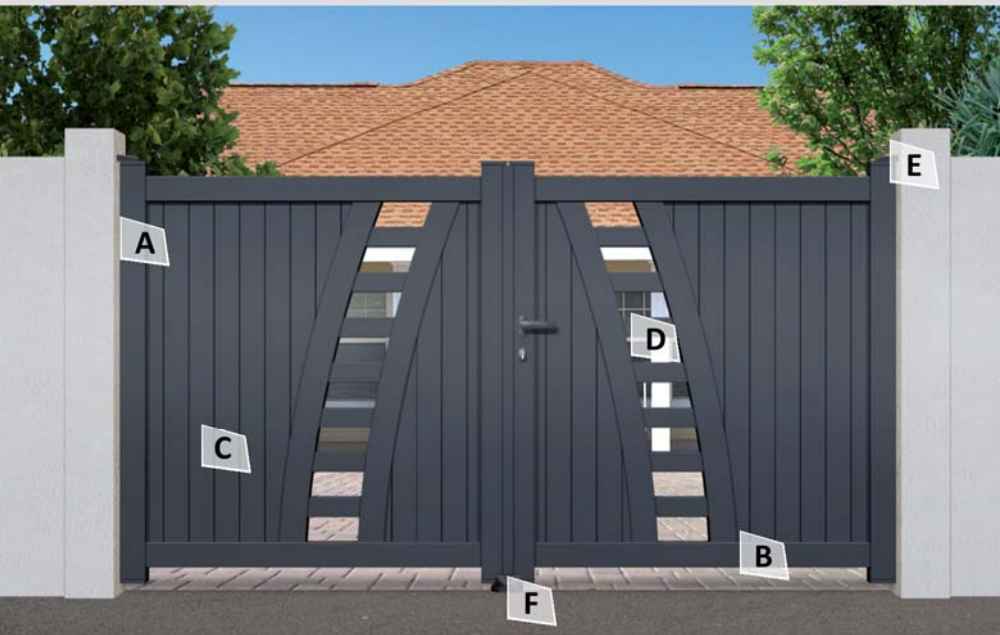

Rome SM04

Madrid SM03

Berlin SM02

Paris SM01

Gamme TRADITION

Venise TR01A

Milan TR04

Turin TR03A

Florence TR02B

Descriptif Produit

- A. Montants de section 100 mm de vue par 54 mm d'épaisseur
- B. Traverses de 90 x 36 mm d'épaisseur
- C. Le remplissage est traité en planchette de 100 ou 150 mm suivant modèle
- D. Lisse de section de 70 mm en vue et 16 mm en épaisseur
- E. Gonds réglables (+/- 20 mm)
- F. Sabot au sol automatique