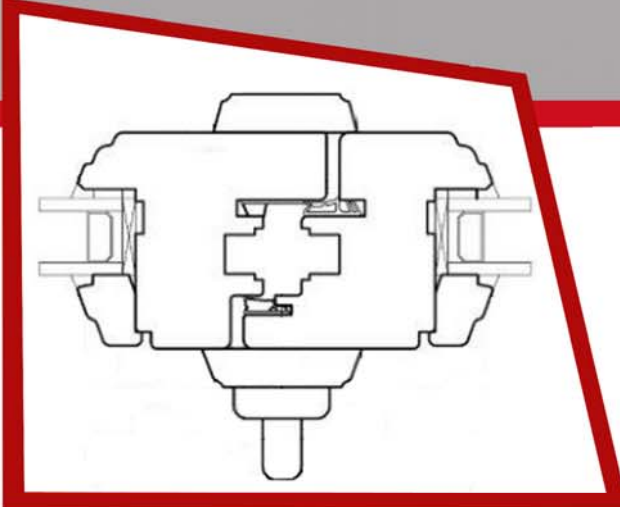

Densité : 0,5
Densité : 0,6
Densité : 0,7

LA TECHNICITE +

Fenêtres et portes fenêtres battantes à ouvrants et dormants de 68 mm de profondeur.

Epaisseur vitrage de 28 mm (base :4 /20/4)
Double joint d'étanchéité haute performance
Formes adoucies, optimisation du clair de jour
Carrelets lamellés-collés 3 plis