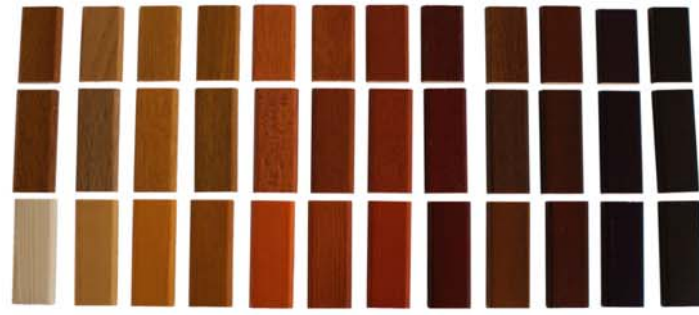

LES FINITIONS LASUREES +

Un large choix de coloris par lasurage :

- La palette RPI
- La bicoloration

LA QUINCAILLERIE +

- Sécurité et manoeuvre :
- Fermeture par galets "champignons" sur système oscillo-battant
 - Confort d'ouverture assuré par poignée ergonomique
 - Verrouillage semi-fixe

- Personnalisation :
- Divers coloris de quincaillerie Blanc, noir, F9, ...

LES FINITIONS LAQUEES +

Un large choix de coloris par thermolaquage :

- La palette RPI
- La bicoloration
- Plus de couleurs nuancier RAL