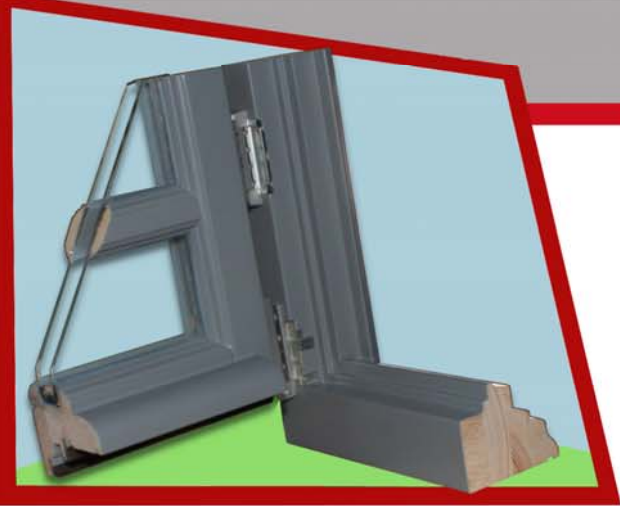

LES FINITIONS LAQUEES +

Un large choix de coloris par thermolaquage :

- La palette RPI
- La bicoloration
- Plus de couleurs nuancier RAL