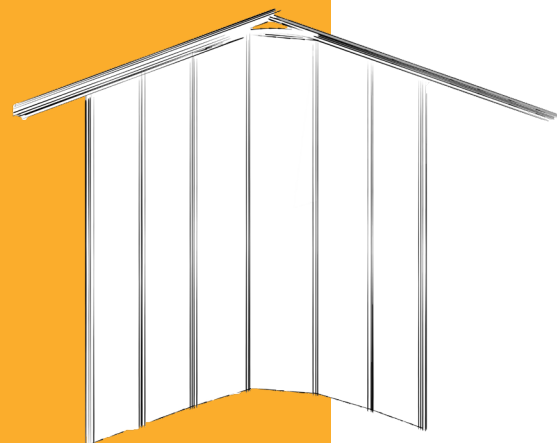

PORTE SECTIONNELLE À DÉPLACEMENT LATÉRALE

- Equipée d'un précadre permettant d'adapter la porte à toutes les configurations de pose
- Facile et rapide à poser
- Gain de place au plafond
- Renforce l'isolation du garage
- Accès piéton disponible par ouverture partielle

Notre solution destinée à la rénovation et à la construction neuve pour libérer de l'espace au plafond.

Avec son ouverture sur le côté la porte sectionnelle latérale libère l'espace au plafond. Cette porte est idéale pour les garages à faible hauteur. Elle offre une durée de vie et un confort d'utilisation incomparables. Profitez d'une pose rapide et de qualité grâce à son pré-cadre. L'ouverture partielle de la porte permet de profiter d'un accès piéton.

PANNEAUX

Sans rainure

Rainuré

Rainure haute

Micro-rainuré

Cassettes

CARACTÉRISTIQUES DE POSE

GAIN DE TEMPS