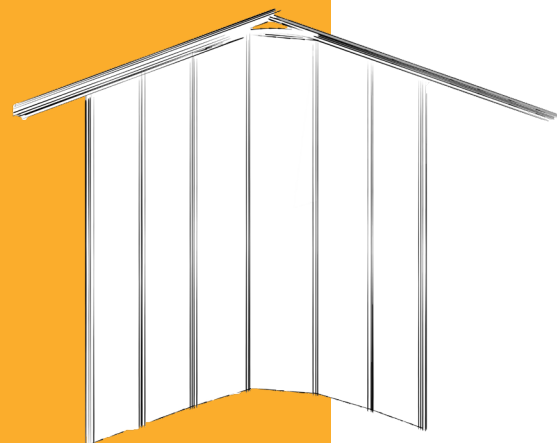

# PORTE SECTIONNELLE À DÉPLACEMENT LATÉRALE AVEC PORTILLON

- Equipée d'un précadre permettant d'adapter la porte à toutes les configurations de pose
- Facile et rapide à poser
- Gain de place au plafond
- Portillon sans limite de hauteur robuste et étanche
- Fiabilité et sécurité renforcée par une serrure 3 points
- Pas de limite de hauteur

Notre solution destinée à la rénovation et à la construction neuve pour libérer de l'espace au plafond.

La porte sectionnelle latérale avec portillon permet de profiter de l'espace disponible au plafond. Elle offre une durée de vie et un confort d'utilisation incomparables et est idéale pour des garages à faible hauteur. Profitez d'une pose rapide et de qualité grâce à son pré-cadre. L'accès piéton est simplifié par l'intégration d'un portillon au seuil extra plat qui se fonde parfaitement dans la porte. L'ouverture du portillon se fait vers l'intérieur.